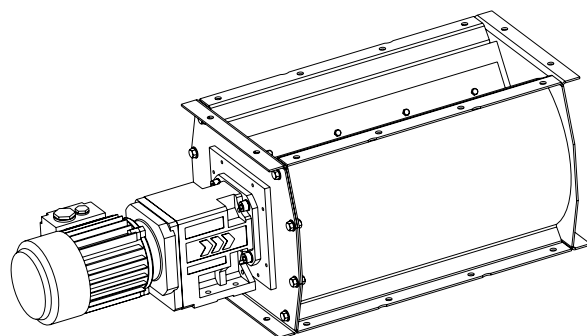

TEKNISK INFORMATION

MONTAGEBESKRIVNING SLUSS JK-S FÖRE 2009

Montagebeskrivning modell JK-S efter 2009