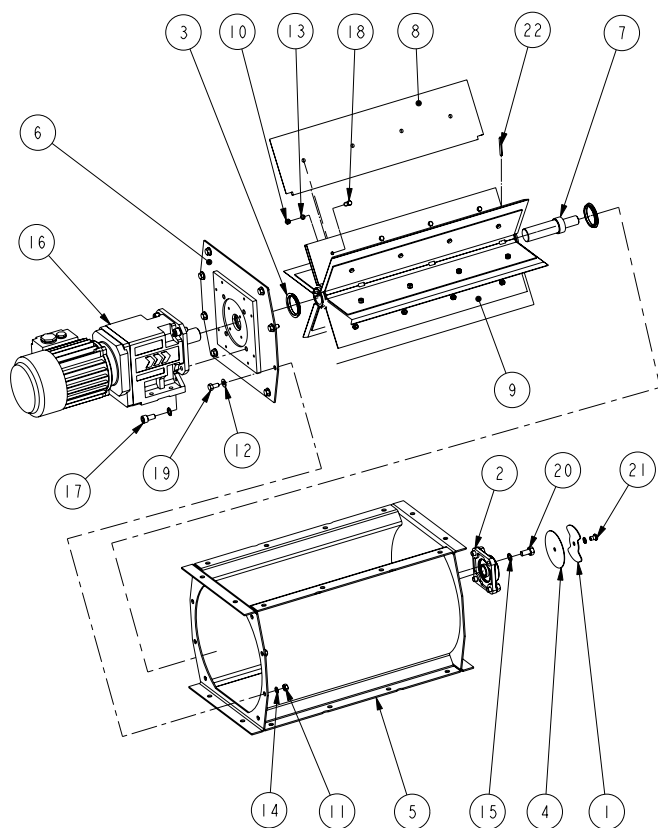

TEKNISK INFORMATION

MONTAGEBESKRIVNING SLUSS JK-S FÖRE 2009

Montagebeskrivning modell JK-S efter 2009